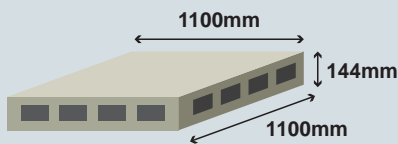

IBCコンテナサイズ(1200ℓ) 幅1000mm×奥行1200mm×高さ1349mm

※上記の一般的なサイズにてシミュレーションを行っています。個体によってサイズ差がありますのでおおよその目安にしてください。

コンテナパレットの最大収納数

J28512

1個

J28516

2個

J28519

4個

J28524

9個

J28526

15個

コンテナパレットサイズ(JIS Z 0601) 縦1100mm×横1100mm×高さ144mm

※上記の一般的なサイズにてシミュレーションを行っています。個体によってサイズ差がありますのでおおよその目安にしてください。

〈リジッドロック クイックバーム ライト〉でのドラム缶保管はご注意ください