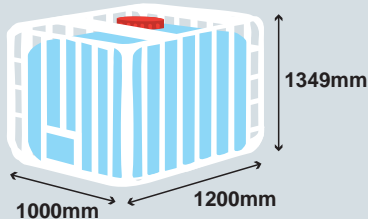

54個

580mm

890mm

ドラム缶サイズ(200ℓ) 直径580mm×高さ890mm

※上記の一般的なサイズにてシミュレーションを行っています。個体によってサイズ差がありますのでおおよその目安にしてください。

IBCコンテナの最大収納数

J28512

1個

IBCコンテナサイズ(1200ℓ) 幅1000mm×奥行1200mm×高さ1349mm

※上記の一般的なサイズにてシミュレーションを行っています。個体によってサイズ差がありますのでおおよその目安にしてください。

コンテナパレットの最大収納数

J28512

1個

J28516

2個

J28519